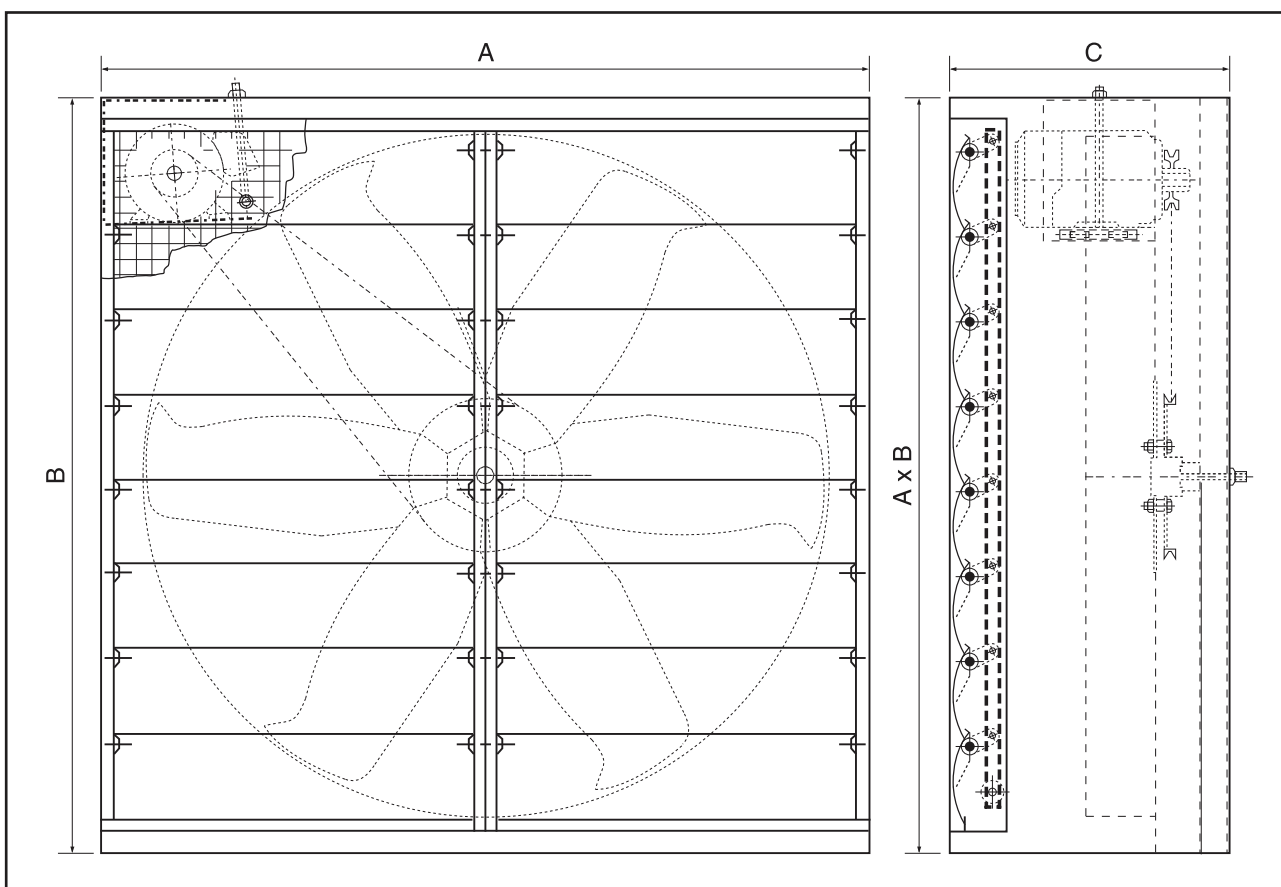

Agriculture Fan with Gravity Shutter

- วัสดุตัวเรือนเป็น Galvanize Sheet
- วัสดุใบเป็นอลูมิเนียม
- วัสดุบานเกล็ดเป็นอลูมิเนียม

ตัวอย่างการใช้งาน

- ติดตั้งตามโรงงานเพื่อดูอากาศจากภายในโรงงาน, ฟาร์มเลี้ยงสัตว์

AV-JXXXX#A

TYPE	WHEEL (DIA)	MOTOR			CFM.	DIMENSION			APPROX WEIGHT Kg.
		HP.	RPM.	V.		A	B	C	
AV-J01040#A	40"	1/2	1450	380	11,000	1100	1100	450	70
AV-J01048#A	48"	1	1450	380	24,000	1380	1380	500	92
	48"	2	1450	380	25,000	1380	1380	500	100