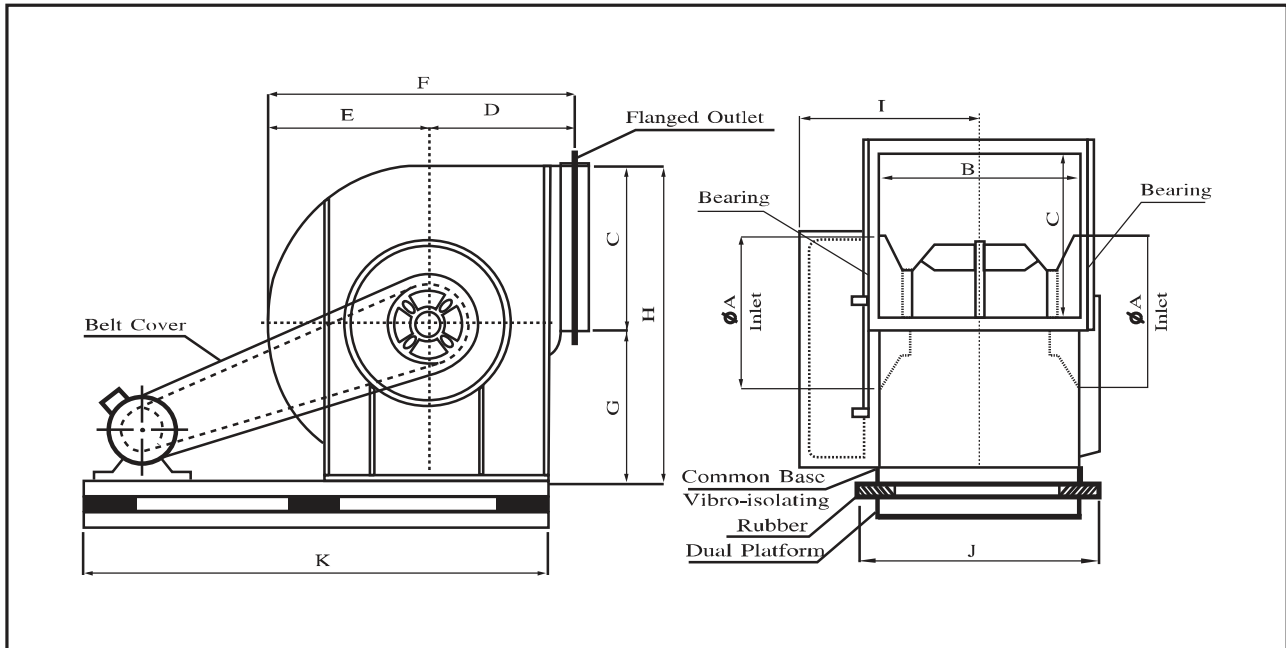

Backward Curved Double Fan รุ่นสายพาน (Belt) Type AV-xxBCD

TYPE	DIMENSION										
	ϕA	B	C	D	E	F	G	H	I	J	K
AV-12BCD	320	400	340	300	330	630	320	660	369	480	950
AV-15BCD	400	505	400	300	330	630	320	720	431	585	950
AV-18BCD	490	604	480	360	420	780	380	860	506	685	1100
AV-21BCD	570	710	560	390	470	860	430	990	564	810	1230
AV-24BCD	660	805	640	460	555	1015	480	1120	611	905	1500
AV-27BCD	740	900	705	510	590	1100	510	1215	719	1030	1500
AV-30BCD	820	1000	780	530	650	1180	570	1350	771	1130	1600
AV-33BCD	900	1100	850	584	718	1302	630	1480	831	1230	1700
AV-36BCD	990	1190	935	615	785	1400	680	1615	891	1320	1740
AV-42BCD	1140	1550	1090	735	900	1635	830	1920	1155	1700	2250
AV-48BCD	1350	1720	1240	925	1030	1955	1000	2240	1260	1870	2450
AV-54BCD	1470	1900	1390	1000	1160	2160	1130	2520	1370	1980	2780
AV-60BCD	1650	2100	1540	1100	1290	2390	1200	2740	1550	2280	3050