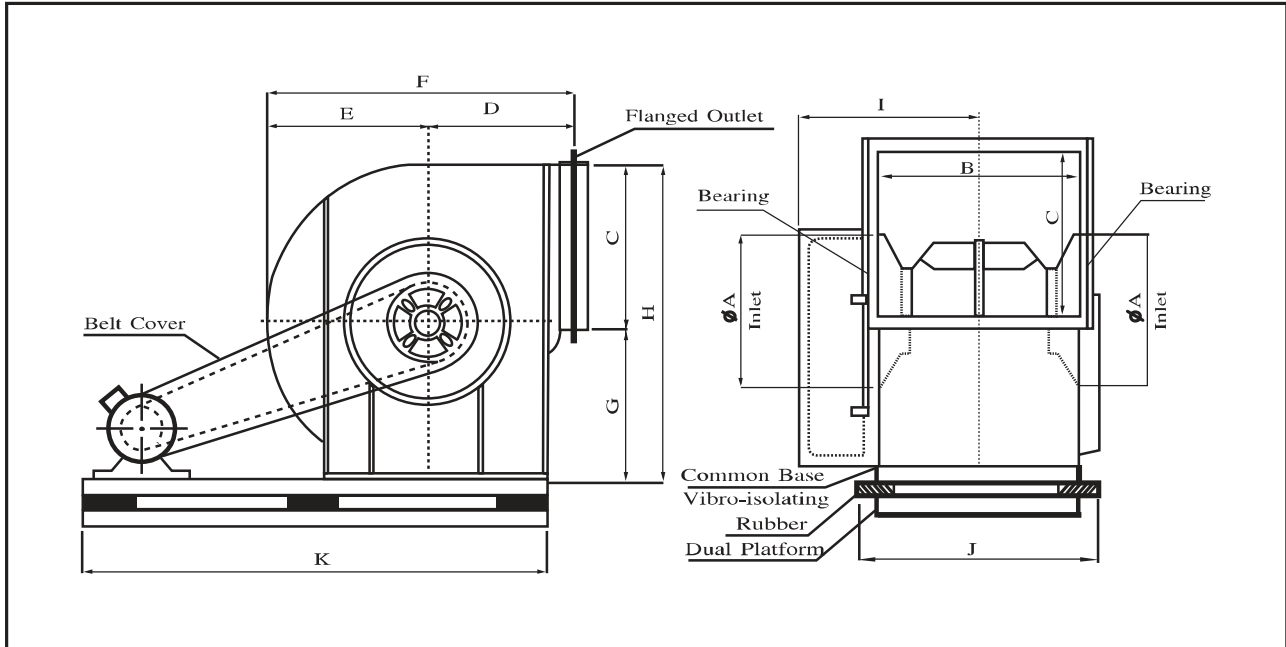

Backward Curved Double Fan (Belt Driven) Type AV-xxBCD

TYPE	DIMENSION										
	$\varnothing A$	B	C	D	E	F	G	H	I	J	K
AV-12BCD	320	400	340	300	330	630	320	660	369	480	950
AV-15BCD	400	505	400	300	330	630	320	720	431	585	950
AV-18BCD	490	604	480	360	420	780	380	860	506	685	1100
AV-21BCD	570	710	560	390	470	860	430	990	564	810	1230
AV-24BCD	660	805	640	460	555	1015	480	1120	611	905	1500
AV-27BCD	740	900	705	510	590	1100	510	1215	719	1030	1500
AV-30BCD	820	1000	780	530	650	1180	570	1350	771	1130	1600
AV-33BCD	900	1100	850	584	718	1302	630	1480	831	1230	1700
AV-36BCD	990	1190	935	615	785	1400	680	1615	891	1320	1740
AV-42BCD	1140	1550	1090	735	900	1635	830	1920	1155	1700	2250
AV-48BCD	1350	1720	1240	925	1030	1955	1000	2240	1260	1870	2450
AV-54BCD	1470	1900	1390	1000	1160	2160	1130	2520	1370	1980	2780
AV-60BCD	1650	2100	1540	1100	1290	2390	1200	2740	1550	2280	3050

(numbers showed in the table can be adjusted without notice)