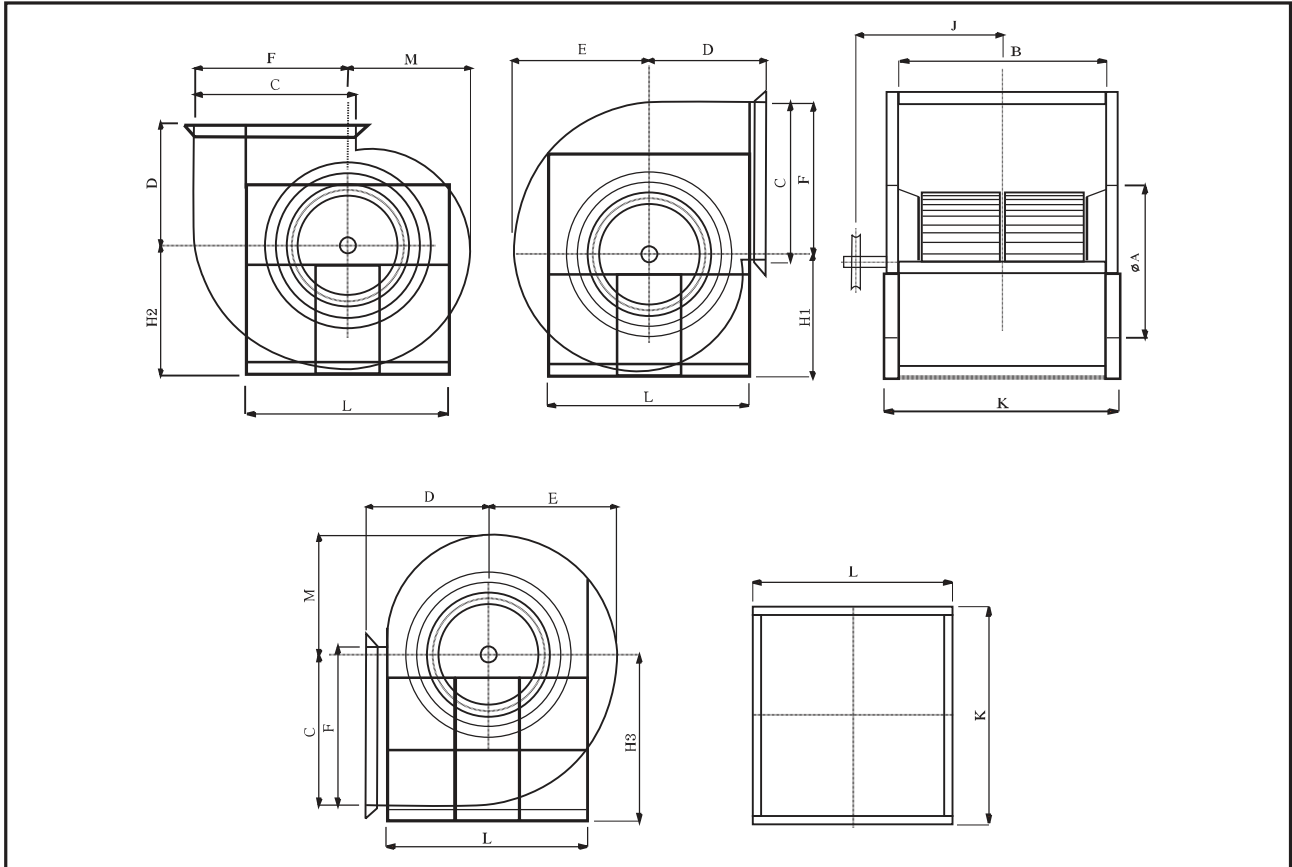

Forward Curved Double Fan รุ่นสายพาน (Belt) Type AV-xxFCD

TYPE	DIMENSION												
	ØA	B	C	D	E	F	H ₁	H ₂	H ₃	J	K	L	M
AV-12FCD	320	410	340	300	330	310	280	280	360	310	474	430	230
AV-15FCD	400	505	400	300	330	388	340	340	435	397	590	520	288
AV-18FCD	490	604	480	360	420	462	415	415	520	457	694	620	343
AV-21FCD	570	710	560	390	470	539	475	475	590	507	789	700	401
AV-24FCD	660	805	640	460	555	620	460	530	700	545	906	800	452
AV-27FCD	740	900	705	510	590	696	520	600	790	590	1005	900	508
AV-30FCD	820	1000	780	530	650	787	585	675	870	640	1105	1000	576
AV-33FCD	900	1100	850	581	718	883	650	755	990	675	1255	1120	643
AV-36FCD	990	1200	935	615	785	982	730	845	1090	850	1385	1250	716
AV-42FCD	1140	1550	1090	735	900	1097	820	940	1200	930	1555	1400	800
AV-48FCD	1350	1720	1240	925	1030	1220	910	1050	1340	1055	1755	1600	890
AV-54FCD	1470	1900	1390	1000	1160	1382	1030	1180	1460	1180	1958	1800	1008
AV-60FCD	1650	2100	1540	1100	1290	1573	1170	1345	1700	1280	2188	2000	1146